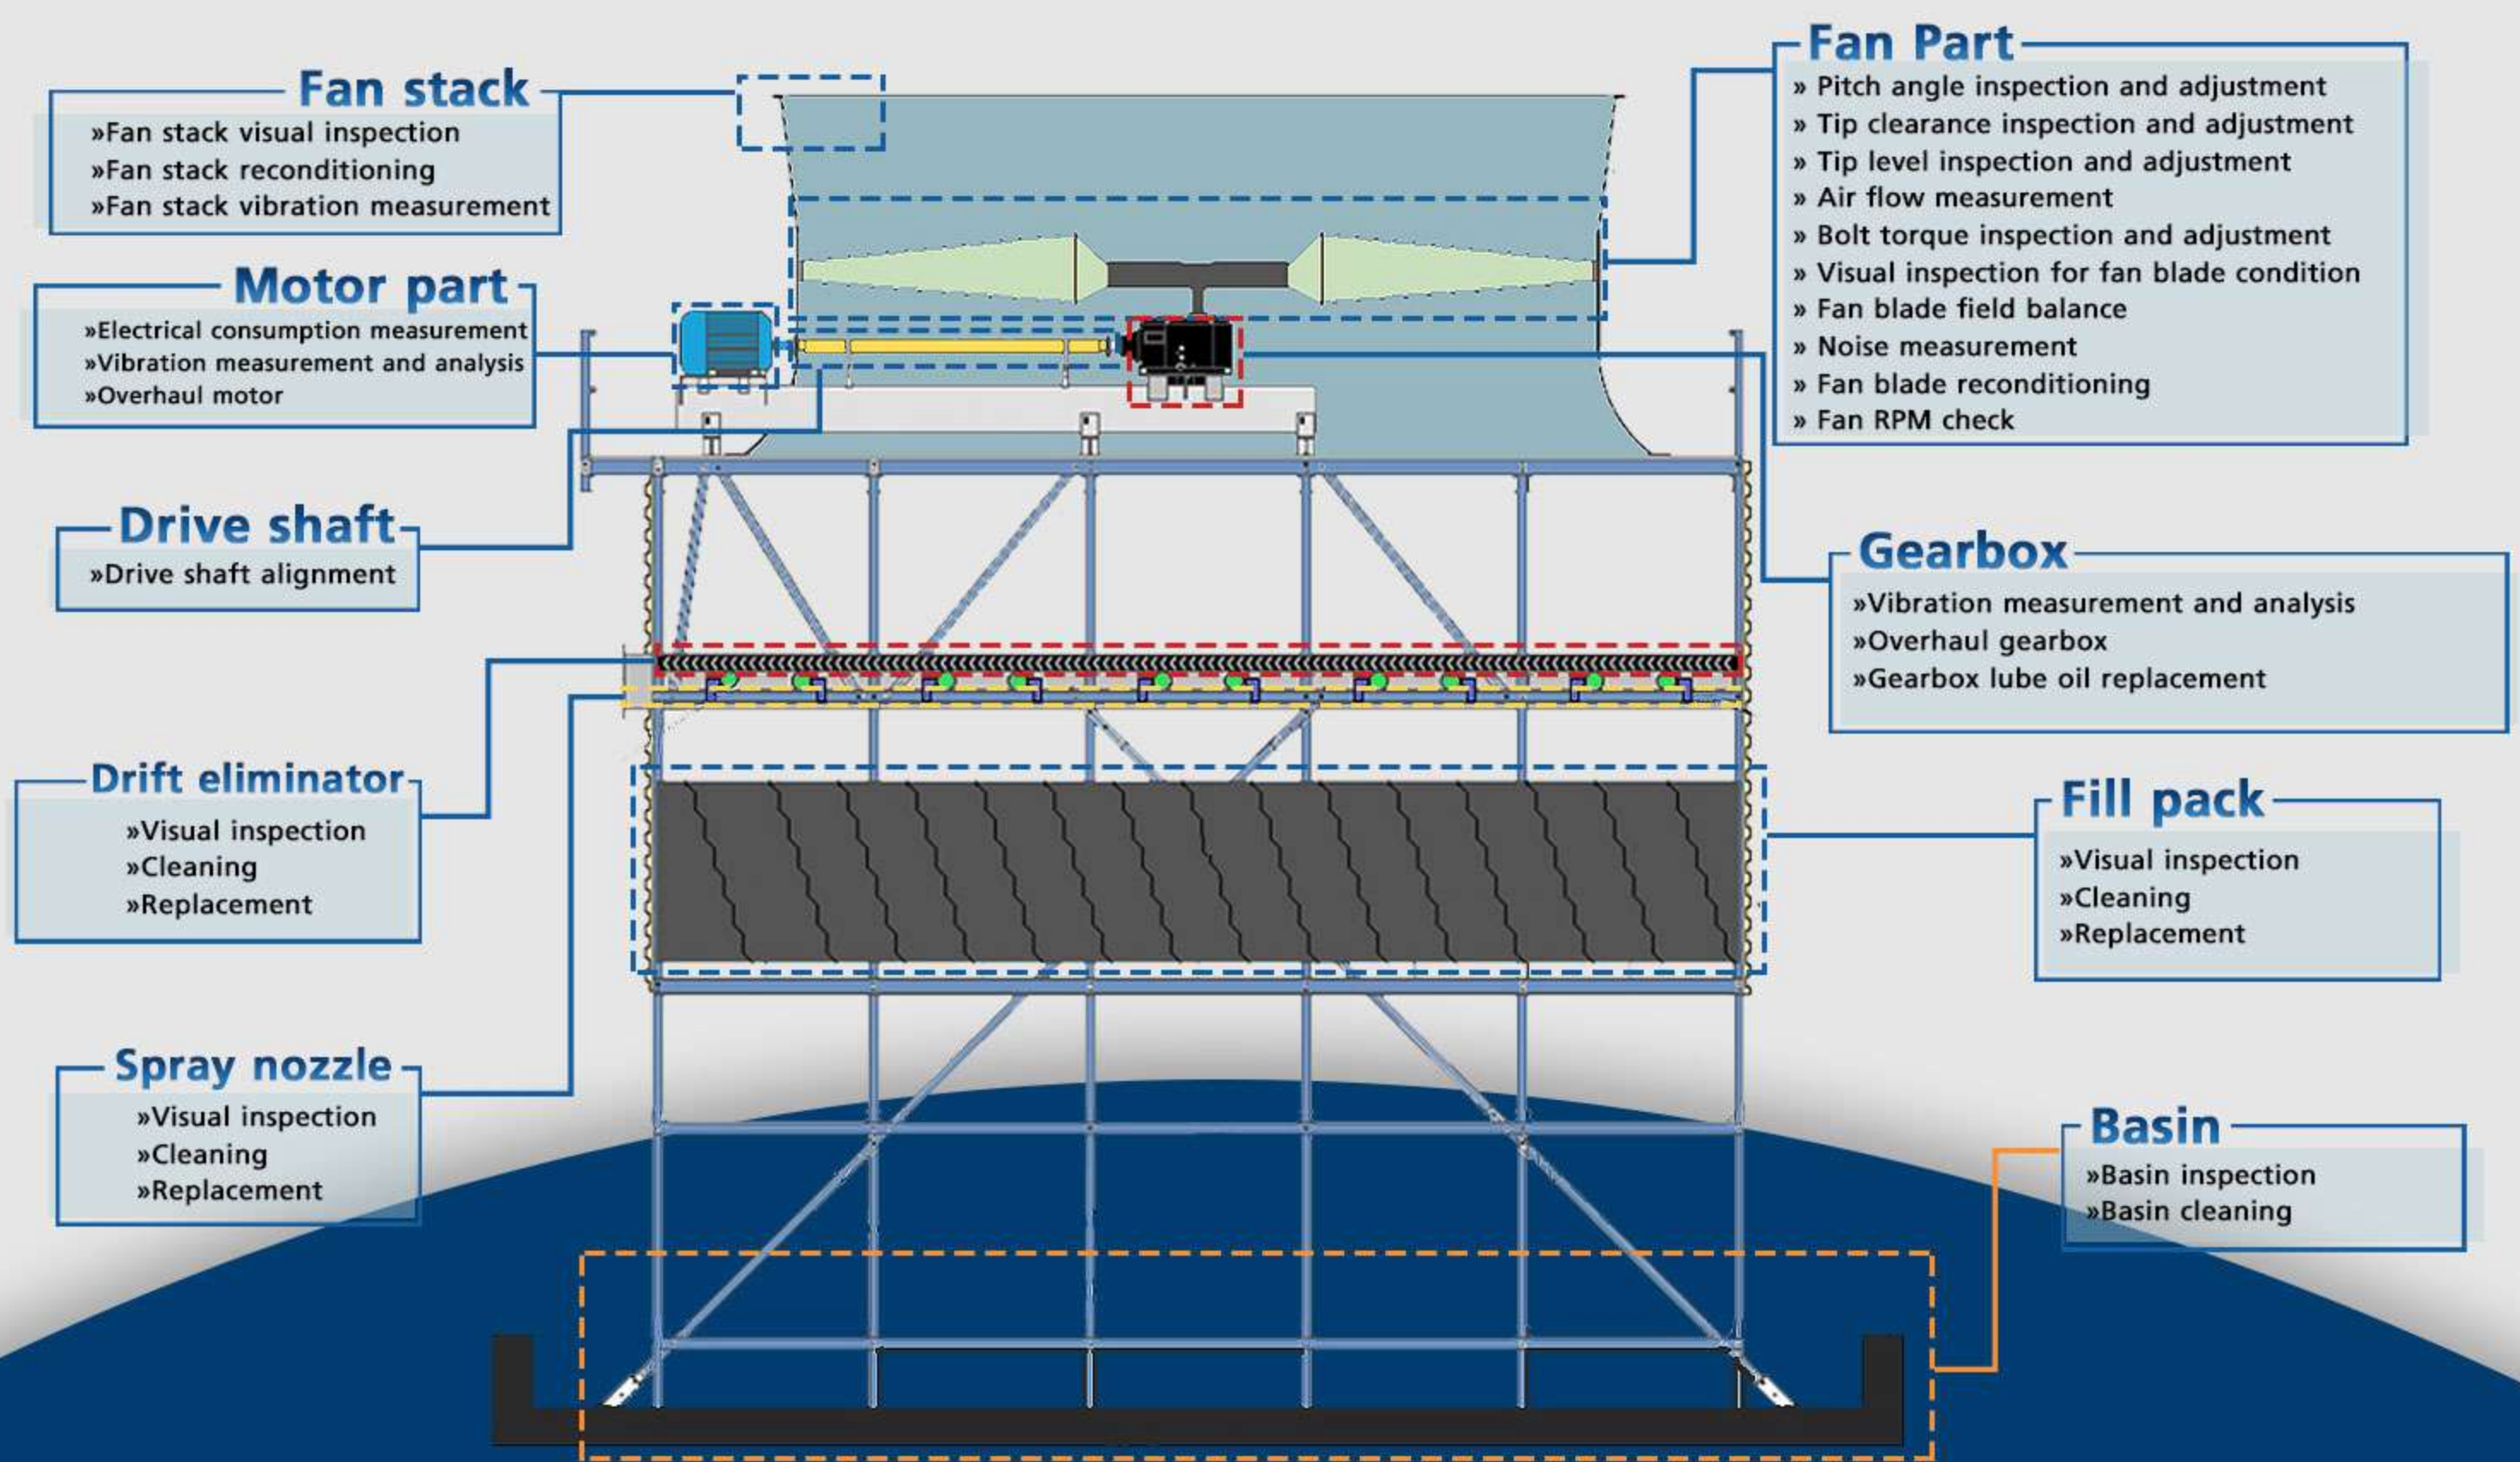

P.M. COOLING TOWER PROGRAM